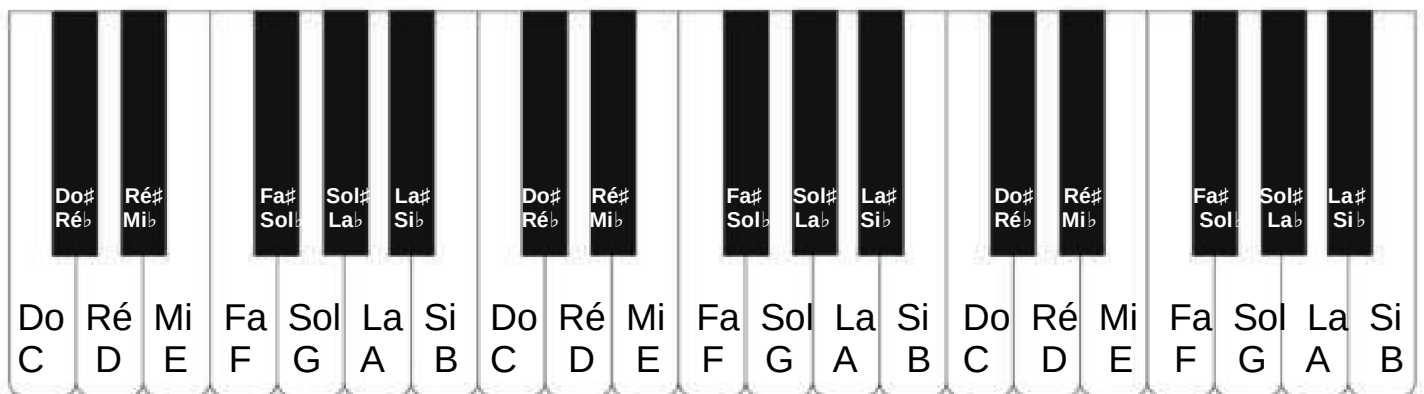

# Les Notes

Sur un clavier de piano, on peut bien visualiser les notes :

Voici donc toutes les notes sur un clavier :

On utilise également des **lettres** pour désigner les **notes** :

A → La  
B → Si  
C → Do  
D → Ré  
E → Mi  
F → Fa  
G → Sol

Les plus faciles à retenir sont :

- A pour LA
- F pour FA

Sinon, il y a le 'E', qui se prononce comme 'i' en anglais, pour retenir que E → Mi !